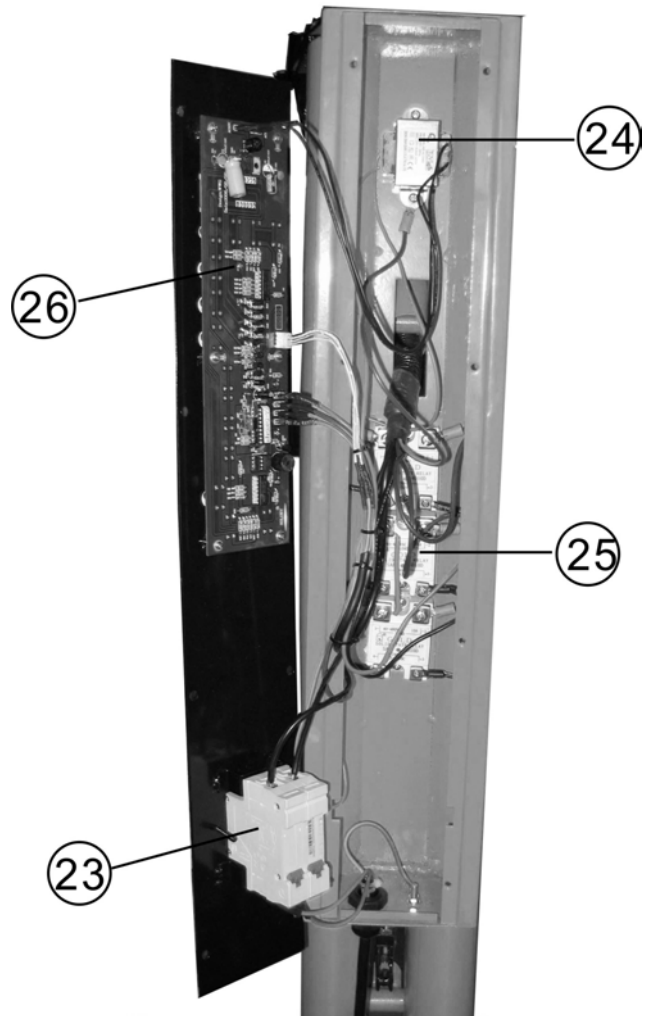

СПИСОК ЗАПАСНЫХ ЧАСТЕЙ ДЛЯ МОДЕЛИ IR 3D

№	Art.	Description	Описание	Артикул для заказа
1	655622	Pedestal	Основание	*Art_МОДЕЛЬ
2	655612	Pole	Стойка	*Art_МОДЕЛЬ
3	123615	Pneumatic leverage bar handle	Рукоятка газового амортизатора	*Art_МОДЕЛЬ
4	122710	Pneumatic leverage bar	Амортизатор газовый	*Art_МОДЕЛЬ
5	683213	Arm 1	Штанга 1	*Art_МОДЕЛЬ
6	683214	Arm 2	Штанга 2	*Art_МОДЕЛЬ
7	683215	Arm box	Подвес кассетной сборки	*Art_МОДЕЛЬ
8	655820	Hanger	Кронштейн	*Art_МОДЕЛЬ
9	132810	Ultrasonic emitter	УЗ-излучатель	*Art_МОДЕЛЬ
				*Art_МОДЕЛЬ
10	683223	U shelf	Держатель U-обр.	*Art_МОДЕЛЬ
11	683225	Long connective iron sheet	Пластина соединительная длинная	*Art_МОДЕЛЬ
12	123613	Control handle	Рукоятка фиксатора кассеты	*Art_МОДЕЛЬ
13	683227	Protective grille	Решетка защитная	*Art_МОДЕЛЬ
14	343333	Front wheel	Шасси переднее	*Art_МОДЕЛЬ
15	343334	Back wheel	Шасси заднее	*Art_МОДЕЛЬ
16	712042	Mains Cable	Кабель питания (3x1.5)	*Art_МОДЕЛЬ
17	745241	Cable Bushing	Ввод кабеля	*Art_МОДЕЛЬ
18	683228	Side Board of Cassette	Крышка кассеты задняя	*Art_МОДЕЛЬ
19	683229	Side Cover of Cassette	Панель кассеты боковая	*Art_МОДЕЛЬ
20	683220	Heat dissipation cover	Панель теплоотводная	*Art_МОДЕЛЬ
21	477241	Porcelain Socket	Плата соединительная фарфоровая	*Art_МОДЕЛЬ
22	655636	Control Panel	Панель управления	*Art_МОДЕЛЬ
23	990410	Circuit Breaker	Выключатель основной	*Art_МОДЕЛЬ
24	164821	Transformer	Трансформатор	*Art_МОДЕЛЬ
25	252011	Relay	Реле	*Art_МОДЕЛЬ
26	467039	Control Board	Панель управления	*Art_МОДЕЛЬ
27	683216	Ultrasonic Box	Корпус УЗ-излучателя	*Art_МОДЕЛЬ
28	683226	Short connective iron sheet	Пластина соединительная короткая	*Art_МОДЕЛЬ
29	683217	Reflector Board	Рефлектор	*Art_МОДЕЛЬ