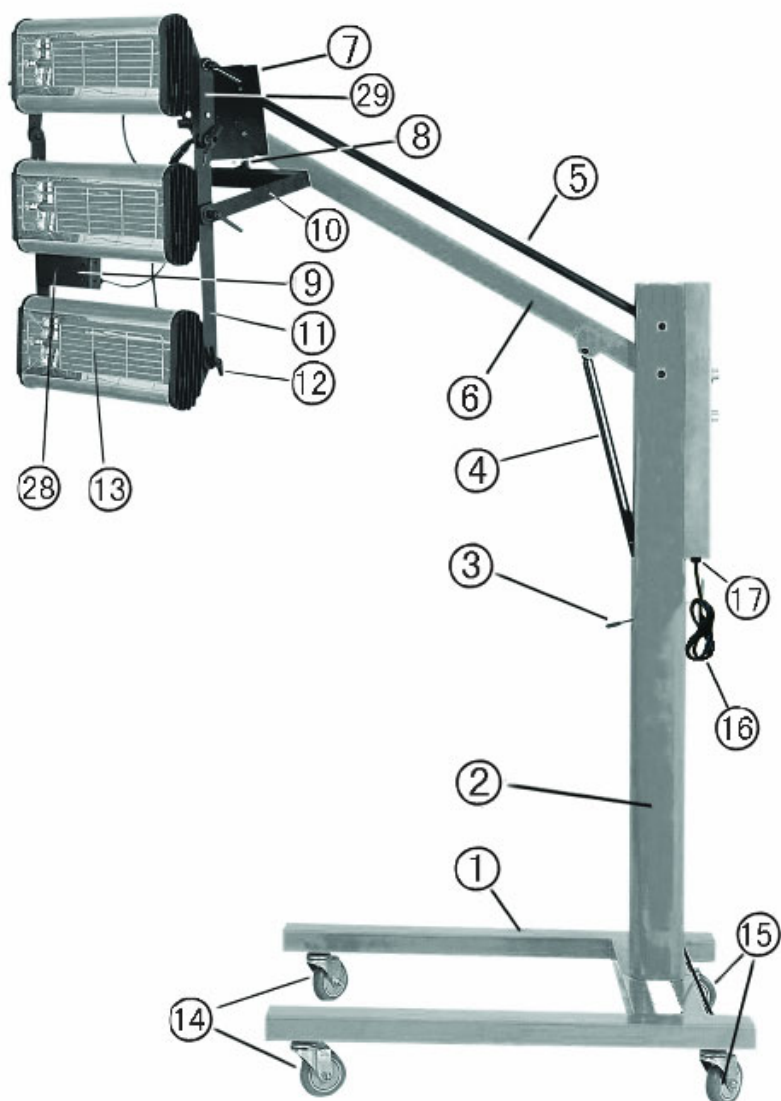

СПИСОК ЗАПАСНЫХ ЧАСТЕЙ ДЛЯ МОДЕЛИ IR 3D

№	Art.	Description	Описание	Артикул для заказа
1	655622	Pedestal	Основание	*Art_МОДЕЛЬ
2	655612	Pole	Стойка	*Art_МОДЕЛЬ
3	123615	Pneumatic leverage bar handle	Рукоятка газового амортизатора	*Art_МОДЕЛЬ
4	122710	Pneumatic leverage bar	Амортизатор газовый	*Art_МОДЕЛЬ
5	683213	Arm 1	Штанга 1	*Art_МОДЕЛЬ
6	683214	Arm 2	Штанга 2	*Art_МОДЕЛЬ
7	683215	Arm box	Подвес кассетной сборки	*Art_МОДЕЛЬ
8	655820	Hanger	Кронштейн	*Art_МОДЕЛЬ
9	132810	Ultrasonic emitter	УЗ-излучатель	*Art_МОДЕЛЬ
				*Art_МОДЕЛЬ
10	683223	U shelf	Держатель U-обр.	*Art_МОДЕЛЬ
11	683225	Long connective iron sheet	Пластина соединительная длинная	*Art_МОДЕЛЬ
12	123613	Control handle	Рукоятка фиксатора кассеты	*Art_МОДЕЛЬ
13	683227	Protective grille	Решетка защитная	*Art_МОДЕЛЬ
14	343333	Front wheel	Шасси переднее	*Art_МОДЕЛЬ
15	343334	Back wheel	Шасси заднее	*Art_МОДЕЛЬ
16	712042	Mains Cable	Кабель питания (3x1.5)	*Art_МОДЕЛЬ
17	745241	Cable Bushing	Ввод кабеля	*Art_МОДЕЛЬ
18	683228	Side Board of Cassette	Крышка кассеты задняя	*Art_МОДЕЛЬ
19	683229	Side Cover of Cassette	Панель кассеты боковая	*Art_МОДЕЛЬ
20	683220	Heat dissipation cover	Панель теплоотводная	*Art_МОДЕЛЬ
21	477241	Porcelain Socket	Плата соединительная фарфоровая	*Art_МОДЕЛЬ
22	655636	Control Panel	Панель управления	*Art_МОДЕЛЬ
23	990410	Circuit Breaker	Выключатель основной	*Art_МОДЕЛЬ
24	164821	Transformer	Трансформатор	*Art_МОДЕЛЬ
25	252011	Relay	Реле	*Art_МОДЕЛЬ
26	467039	Control Board	Панель управления	*Art_МОДЕЛЬ
27	683216	Ultrasonic Box	Корпус УЗ-излучателя	*Art_МОДЕЛЬ
28	683226	Short connective iron sheet	Пластина соединительная короткая	*Art_МОДЕЛЬ
29	683217	Reflector Board	Рефлектор	*Art_МОДЕЛЬ

* Артикул для заказа образуется из оригинального артикула запасной части и названия модели оборудования