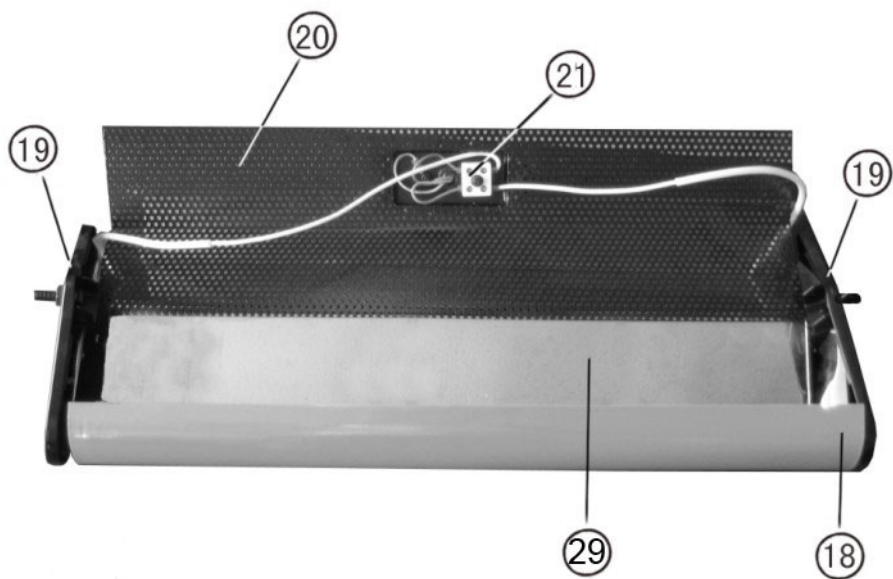

СПИСОК ЗАПАСНЫХ ЧАСТЕЙ ДЛЯ МОДЕЛИ IR 3D

№	Art.	Description	Описание	Артикул для заказа
1	655622	Pedestal	Основание	*Art_МОДЕЛЬ
2	655612	Pole	Стойка	*Art_МОДЕЛЬ
3	123615	Pneumatic leverage bar handle	Рукоятка газового амортизатора	*Art_МОДЕЛЬ
4	122710	Pneumatic leverage bar	Амортизатор газовый	*Art_МОДЕЛЬ
5	683213	Arm 1	Штанга 1	*Art_МОДЕЛЬ
6	683214	Arm 2	Штанга 2	*Art_МОДЕЛЬ
7	683215	Arm box	Подвес кассетной сборки	*Art_МОДЕЛЬ
8	655820	Hanger	Кронштейн	*Art_МОДЕЛЬ
9	132810	Ultrasonic emitter	УЗ-излучатель	*Art_МОДЕЛЬ
				*Art_МОДЕЛЬ
10	683223	U shelf	Держатель U-обр.	*Art_МОДЕЛЬ
11	683225	Long connective iron sheet	Пластина соединительная длинная	*Art_МОДЕЛЬ
12	123613	Control handle	Рукоятка фиксатора кассеты	*Art_МОДЕЛЬ
13	683227	Protective grille	Решетка защитная	*Art_МОДЕЛЬ
14	343333	Front wheel	Шасси переднее	*Art_МОДЕЛЬ
15	343334	Back wheel	Шасси заднее	*Art_МОДЕЛЬ
16	712042	Mains Cable	Кабель питания (3x1.5)	*Art_МОДЕЛЬ
17	745241	Cable Bushing	Ввод кабеля	*Art_МОДЕЛЬ
18	683228	Side Board of Cassette	Крышка кассеты задняя	*Art_МОДЕЛЬ
19	683229	Side Cover of Cassette	Панель кассеты боковая	*Art_МОДЕЛЬ
20	683220	Heat dissipation cover	Панель теплоотводная	*Art_МОДЕЛЬ
21	477241	Porcelain Socket	Плата соединительная фарфоровая	*Art_МОДЕЛЬ
22	655636	Control Panel	Панель управления	*Art_МОДЕЛЬ
23	990410	Circuit Breaker	Выключатель основной	*Art_МОДЕЛЬ
24	164821	Transformer	Трансформатор	*Art_МОДЕЛЬ
25	252011	Relay	Реле	*Art_МОДЕЛЬ
26	467039	Control Board	Панель управления	*Art_МОДЕЛЬ
27	683216	Ultrasonic Box	Корпус УЗ-излучателя	*Art_МОДЕЛЬ
28	683226	Short connective iron sheet	Пластина соединительная короткая	*Art_МОДЕЛЬ
29	683217	Reflector Board	Рефлектор	*Art_МОДЕЛЬ